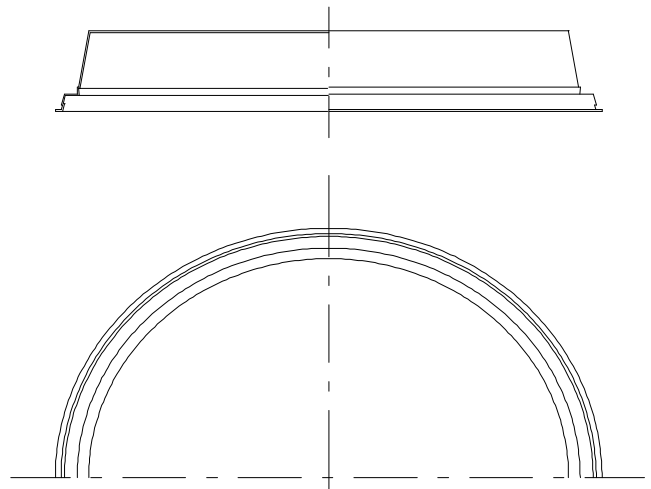

## SCHEDA TECNICA

**Data agg.** : 08/03/17

**Articolo** : Cupola T8  
**Codice** : TN051002  
**Variante** : 300  
**Cliente** :  
**Cod. Cliente** : -  
**Decorazione** : -

**Dimensioni massime pezzo** : Ø 208 mm  
**Altezza** : 33,5 mm  
**Capacità raso bocca** : - cc  
**Peso netto** : 21,5 gr. +/- 6%  
**Materiale** : PS + SBC  
**Colore** : Trasparente  
**Tecnologia di produzione** : Termoformatura  
**Simboli** : Per Alimenti/Marchio MPG  
Riciclabilità/Nr. Impronta

## CONFEZIONAMENTO

**Dimensioni esterne scatola** : 600x400x540 mm  
**Pezzi per scatola** : 456  
**Scatole per pallet** : 20  
**Pezzi per pallet** : 9.120  
**Dimensioni pallet** : 1000x1200 mm  
**Note** : articoli confezionati in scatole di cartone, all'interno di sacchetti in Pe.

**Scatole per strato** : 5  
**Strati** : 4  
**Altezza pallet** : 231 cm  
**Peso Lordo bancale** : 227 kg  
**Note** : pallet stabilizzato con applicazione di nastro adesivo e avvolto con stretch film