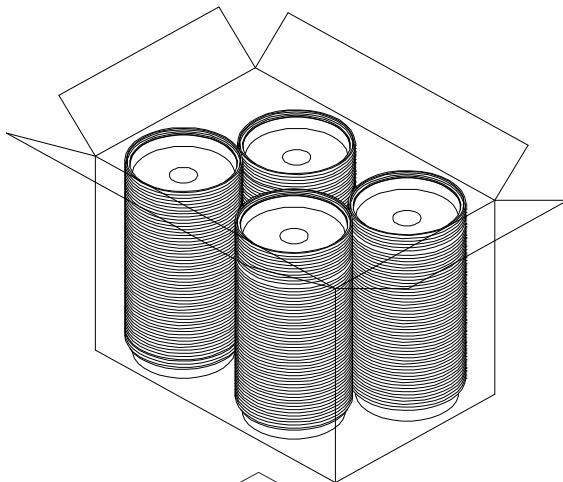

## SCHEDA TECNICA

**Data agg.** : 08/03/17

**Articolo** : Cupola T8  
**Codice** : TN051002  
**Variante** : 300  
**Cliente** :  
**Cod. Cliente** : -  
**Decorazione** : -

**Dimensioni massime pezzo** : Ø 208 mm  
**Altezza** : 33,5 mm  
**Capacità raso bocca** : - cc  
**Peso netto** : 21,5 gr. +/- 6%  
**Materiale** : PS + SBC  
**Colore** : Trasparente  
**Tecnologia di produzione** : Termoformatura  
**Simboli** : Per Alimenti/Marchio MPG  
Riciclabilità/Nr. Impronta

## CONFEZIONAMENTO

**Dimensioni esterne scatola** : 600x400x540 mm  
**Pezzi per scatola** : 456  
**Scatole per pallet** : 20  
**Pezzi per pallet** : 9.120  
**Dimensioni pallet** : 1000x1200 mm  
**Note** : articoli confezionati in scatole di cartone, all'interno di sacchetti in Pe.

**Scatole per strato** : 5  
**Strati** : 4  
**Altezza pallet** : 231 cm  
**Peso Lordo bancale** : 227 kg  
**Note** : pallet stabilizzato con applicazione di nastro adesivo e avvolto con stretch film