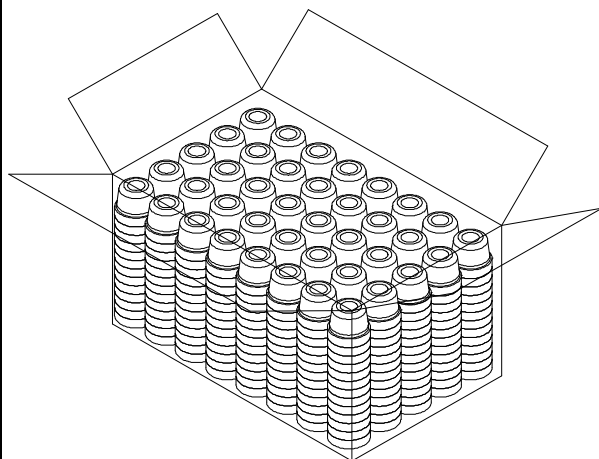

**Data agg.** : 07/06/21

**Articolo** : 322 Contenitore 100 gr.

**Codice** : IN043001

**Variante** : 300

**Cliente** :

**Cod. Cliente** : -

**Decorazione** : -

**Dimensioni massime pezzo** : Ø 75 mm  
**Altezza** : 45 mm  
**Capacità raso bocca** : 127 cc  
**Peso netto** : 5,5 gr. +/- 6%

**Materiale** : PPC

**Colore** : bianco

**Tecnologia di produzione** : Iniezione

**Simboli** : Per Alimenti/Marchio Elda  
Riciclabilità/nr. Impronta

## CONFEZIONAMENTO

**Dimensioni esterne scatola** : 600x400x410 mm (Tipo 92-37)  
**Pezzi per scatola** : 2.160  
**Scatole per pallet** : 16  
**Pezzi per pallet** : 34.560  
**Dimensioni pallet** : 800 x 1200 mm  
**Note** : articoli confezionati in scatole di cartone, all'interno di sacchetti in Pe.

**Scatole per strato** : 4  
**Strati** : 4  
**Altezza pallet** : 180 cm  
**Peso Lordo bancale** : 227 kg  
**Note** : pallet stabilizzato con applicazione di nastro adesivo e avvolto con stretch film