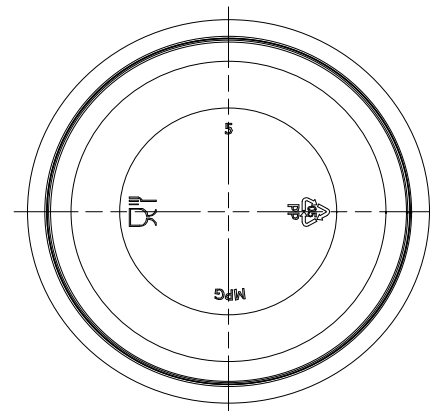

**Data agg.** : 07/06/21

**Articolo** : 322 Contenitore 100 gr.

**Codice** : IN043001

**Variante** : 300

**Cliente** :

**Cod. Cliente** : -

**Decorazione** : -

**Dimensioni massime pezzo** : Ø 75 mm  
**Altezza** : 45 mm  
**Capacità raso bocca** : 127 cc  
**Peso netto** : 5,5 gr. +/- 6%

**Materiale** : PPC

**Colore** : bianco

**Tecnologia di produzione** : Iniezione

**Simboli** : Per Alimenti/Marchio Elda  
Riciclabilità/nr. Impronta

## CONFEZIONAMENTO

**Dimensioni esterne scatola** : 600x400x410 mm (Tipo 92-37)  
**Pezzi per scatola** : 2.160  
**Scatole per pallet** : 16  
**Pezzi per pallet** : 34.560  
**Dimensioni pallet** : 800 x 1200 mm  
**Note** : articoli confezionati in scatole di cartone, all'interno di sacchetti in Pe.

**Scatole per strato** : 4  
**Strati** : 4  
**Altezza pallet** : 180 cm  
**Peso Lordo bancale** : 227 kg  
**Note** : pallet stabilizzato con applicazione di nastro adesivo e avvolto con stretch film