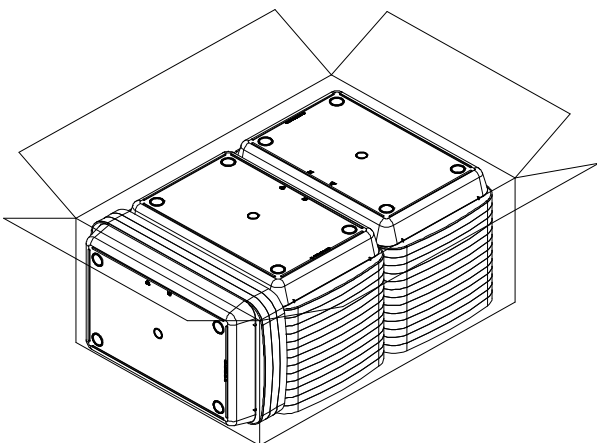

Data agg. : 07/06/21

Articolo : Vassoio h43

Codice : IN030309

Variante : 300

Cliente :

Cod. Cliente : -

Decorazione : -

Dimensioni massime pezzo : 372x229 mm

Altezza : 43 mm

Capacità raso bocca : 2700 cc

Peso netto : 103 gr. +/- 6%

Materiale : PP

Colore : Marrone

Tecnologia di produzione : Iniezione

Simboli : Per Alimenti/Marchio Jolly
Riciclabilità

CONFEZIONAMENTO

Dimensioni esterne scatola : 600x385x330 mm (tipo P22)

Pezzi per scatola : 90

Scatole per pallet : 16

Pezzi per pallet : 1.440

Dimensioni pallet : 800x1200 mm

Note : articoli confezionati in scatole di cartone, all'interno di sacchetti in Pe.

Scatole per strato : 4

Strati : 4

Altezza pallet : 148 cm

Peso Lordo bancale : 190 kg

Note : pallet stabilizzato con applicazione di nastro adesivo e avvolto con stretch film