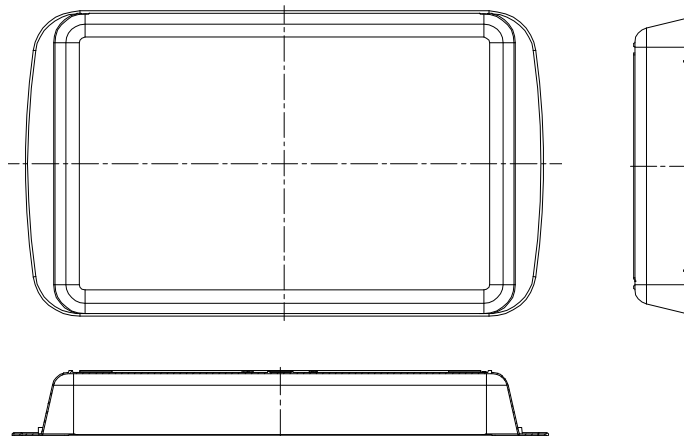

Data agg. : 07/06/21

Articolo : Vassoio h43

Codice : IN030309

Variante : 300

Cliente :

Cod. Cliente : -

Decorazione : -

Dimensioni massime pezzo : 372x229 mm

Altezza : 43 mm

Capacità raso bocca : 2700 cc

Peso netto : 103 gr. +/- 6%

Materiale : PP

Colore : Marrone

Tecnologia di produzione : Iniezione

Simboli : Per Alimenti/Marchio Jolly
Riciclabilità

CONFEZIONAMENTO

Dimensioni esterne scatola : 600x385x330 mm (tipo P22)

Pezzi per scatola : 90

Scatole per pallet : 16

Pezzi per pallet : 1.440

Dimensioni pallet : 800x1200 mm

Note : articoli confezionati in scatole di cartone, all'interno di sacchetti in Pe.

Scatole per strato : 4

Strati : 4

Altezza pallet : 148 cm

Peso Lordo bancale : 190 kg

Note : pallet stabilizzato con applicazione di nastro adesivo e avvolto con stretch film