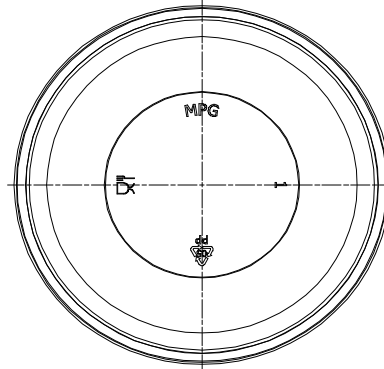

**Data agg.** : 07/06/21

**Articolo** : Ciotola Mascarpone 500 gr.  
**Codice** : IN014002  
**Variante** : 300  
**Cliente** :  
**Cod. Cliente** : -  
**Decorazione** : -

**Dimensioni massime pezzo** : Ø 111 mm  
**Altezza** : 84,8 mm  
**Capacità raso bocca** : 586 cc  
**Peso netto** : 17 gr. +/- 6%  
**Materiale** : PP  
**Colore** : Trasparente  
**Tecnologia di produzione** : Iniezione  
**Simboli** : Per Alimenti/Marchio MPG  
Riciclabilità/Nr. Impronta

## CONFEZIONAMENTO

**Dimensioni esterne scatola** : 600x385x330 mm (tipo P22)  
**Pezzi per scatola** : 368  
**Scatole per pallet** : 20  
**Pezzi per pallet** : 7.360  
**Dimensioni pallet** : 800x1200 mm  
**Note** : articoli confezionati in scatole di cartone, all'interno di sacchetti in Pe.

**Scatole per strato** : 4  
**Strati** : 5  
**Altezza pallet** : 181 cm  
**Peso Lordo bancale** : 155 kg  
**Note** : pallet stabilizzato con applicazione di nastro adesivo e avvolto con stretch film