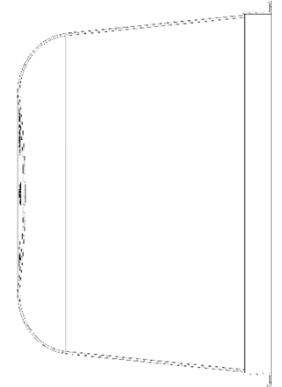

**Data agg.** : 07/06/21

**Articolo** : Ciotola Mascarpone 500 gr.  
**Codice** : IN014002  
**Variante** : 300  
**Cliente** :  
**Cod. Cliente** : -  
**Decorazione** : -

**Dimensioni massime pezzo** : Ø 111 mm  
**Altezza** : 84,8 mm  
**Capacità raso bocca** : 586 cc  
**Peso netto** : 17 gr. +/- 6%  
**Materiale** : PP  
**Colore** : Trasparente  
**Tecnologia di produzione** : Iniezione  
**Simboli** : Per Alimenti/Marchio MPG  
Riciclabilità/Nr. Impronta

## CONFEZIONAMENTO

**Dimensioni esterne scatola** : 600x385x330 mm (tipo P22)  
**Pezzi per scatola** : 368  
**Scatole per pallet** : 20  
**Pezzi per pallet** : 7.360  
**Dimensioni pallet** : 800x1200 mm  
**Note** : articoli confezionati in scatole di cartone, all'interno di sacchetti in Pe.

**Scatole per strato** : 4  
**Strati** : 5  
**Altezza pallet** : 181 cm  
**Peso Lordo bancale** : 155 kg  
**Note** : pallet stabilizzato con applicazione di nastro adesivo e avvolto con stretch film